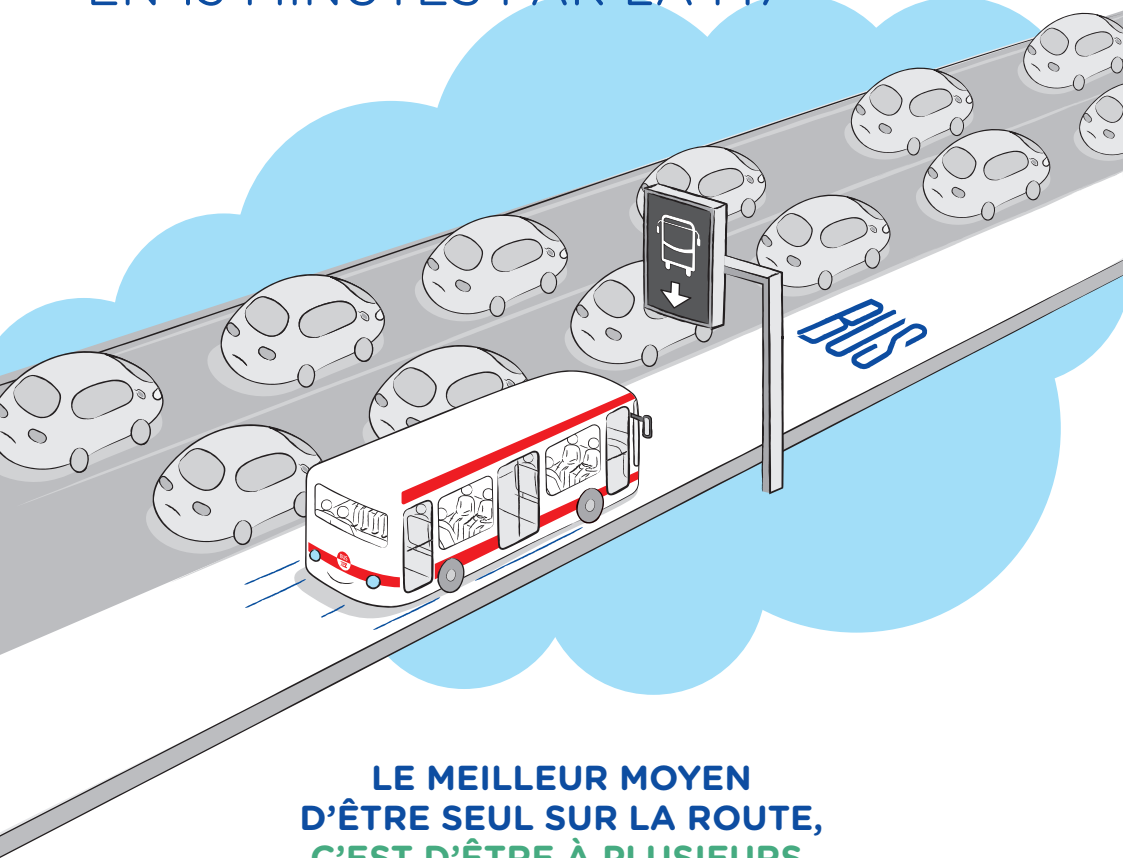

M7

BUS EXPRESS
VOIES RÉSERVÉES

GRAND LYON
la métropole

BUS

15E

↑ **IRIGNY GARE D'YVOURS**
↓ **LYON BELLECOUR**
EN 15 MINUTES PAR LA M7

**LE MEILLEUR MOYEN
D'ÊTRE SEUL SUR LA ROUTE,
C'EST D'ÊTRE À PLUSIEURS.**

T

SYTRAL

BOUGEZ, VIVEZ, AIMEZ !

IRIGNY GARE D'YVOURS <-> LYON BELLECOUR EN 15 MINUTES SEULEMENT

À PARTIR DU 4 JANVIER

La nouvelle ligne **BUS 15E** connecte Irigny Gare d'Yvours à Lyon Bellecour en 15 min. et sans arrêt intermédiaire.

Grâce aux aménagements réalisés par la Métropole de Lyon, la ligne **BUS 15E** bénéficie d'un accès prioritaire sur la Métropolitaine M7 (ex-A7), en circulant sur la voie réservée toute la journée aux bus et au covoiturage.

COMBINEZ LES MODES DE TRANSPORT AU PÔLE D'ÉCHANGES MULTIMODAL D'YVOURS

Lyon sans la contrainte du stationnement : déposez votre véhicule au parc-relais.

P+R → La ligne **BUS 15E** vous emmène directement à Bellecour.