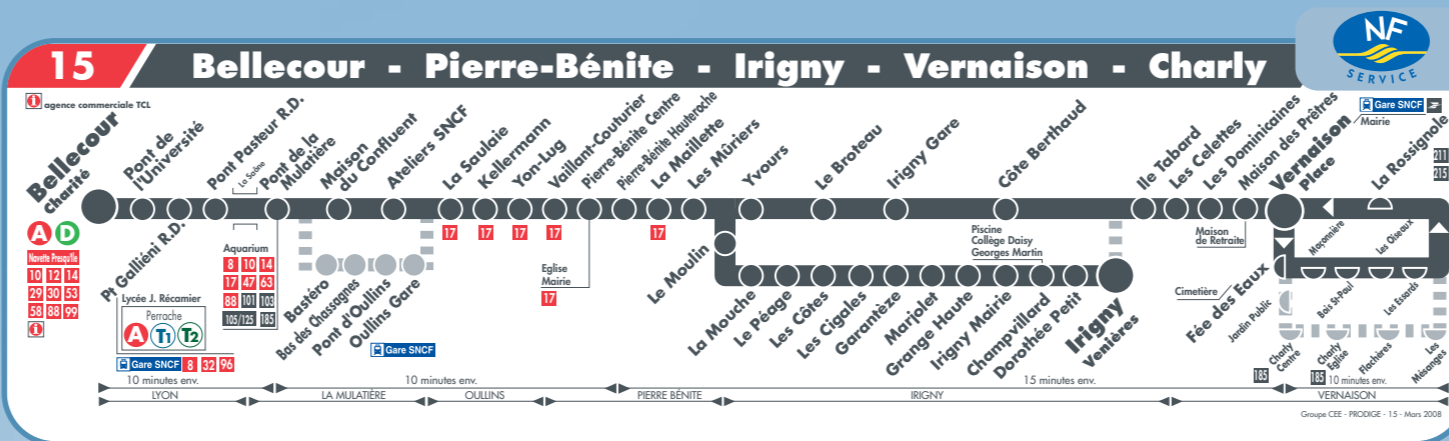

ligne
15

Départs de Vernaison Place

vers Hameaux de Vernaison
vers Pont d'Oullins Terminus

lundi au vendredi											du 28 juin au 18 juil. et les 30 et 31 août				
H	05	06	07	08	09	10	11	12	13	14	15	16	17	18	19
min	05	06	07	08	09	10	11	12	13	14	15	16	17	18	19
	33	00	15	00	18	47	37	07	39	44	52	37	28	05	01
		50e	31	35				57					46	43	50f

samedi															
H	05	06	07	08	09	10	11	12	13	14	15	16	17	18	19
min	30	05	25	05	20	38	43	33	03	24	52	51	22	31	52f
		52	40										51	58f	

dimanche et fête										
H	08	10	13	15	17	19				
min		25	40	36	46	35	43f			

lundi au vendredi											du 19 juil. au 24 août						
H	05	06	07	08	09	10	11	12	13	14	15	16	17	18	19	20	21
min	35	08	20	10	08	28	26	07	01	33	32	30	17	08	45f	50f	
		35	48						59					45			

samedi																
H	05	06	07	08	09	10	11	12	13	14	15	16	17	18	19	20
min	30	10	26	05	09	29	35	32	20	42	55	55	35	34	32f	50f
		50	29										55	59		

dimanche et fête										
H	08	10	12	13	15	17	19	20		
min		17	53	07	23e	19	55	29f	44f	

lundi au vendredi											du 25 août au 29 août					
H	05	06	07	08	09	10	11	12	13	14	15	16	17	18	19	
min	35	17	00	18	04	32	38	02	15	37	10	35	41	03	14	
		50e	28	58				38	53			55	41	23	47f	
														43		

(d)= EXPRESS par autoroute via Venières.
(e)= Voiture passant par Venières
(f)= Ne dessert pas l'arrêt les Essards.

POUR ENTRER EN CONTACT...

Allô TCL* **0820 42 7000**
(0,12 €/mn depuis un poste fixe)
6h30 à 19h30 du lundi au vendredi
et de 7h à 19h le samedi
sauf du 15 juillet au 16 août 2008 inclus
de 7h30 à 18h30 du lundi au vendredi et de 8h à 18h le samedi

Internet www.tcl.fr

POINTS DE VENTE ET D'INFORMATION

Durant l'été, les agences TCL adoptent de nouveaux horaires. Certaines restent ouvertes plus longtemps, tandis que d'autres ferment leurs portes. Informez-vous sur **INTERNET** ou par **TÉLÉPHONE**.

- **SNCF TER 0891 67 68 00** (0,22 €/mn)
- **PAPETERIE** : Place Le Viste - LYON 2^e
  → arrêt : Bellecour Charité
- **PAPETERIE** : 72, av. Salengro - PIERRE BÉNITE
  → arrêt : Pierre Bénite Centre
- **TABAC** : Place de la Croix jaune - IRIGNY
  → arrêt : Irigny Mairie
- **PAPETERIE** : 39, pl. du 11 Novembre - VERNAISON
  → arrêt : Vernaison Place

Transport urbain de voyageurs

Le réseau TCL s'engage sur un objectif prioritaire : la qualité du service offert aux clients.

Aujourd'hui 61 lignes de bus, les lignes de métro et de tramway, les funiculaires ainsi que les agences TCL, ont obtenu la certification NF Service.

Cette certification est un gage de qualité reconnu par un organisme extérieur, L'AFNOR Certification, qui fixe et contrôle un niveau de performance reposant sur les attentes des consommateurs.

Nous vous souhaitons d'excellents voyages et restons à votre écoute.

Le service Clients - 19 bd Vivier Merle
BP3167 - 69212 Lyon cedex

LIGNE 15

Engagement Qualité

L'équipe de conductrices, conducteurs et agents de maintenance de la ligne 15 travaillent quotidiennement pour développer votre satisfaction, en termes :

- d'accueil et d'information des clients
- de confort et d'entretien des véhicules
- d'accessibilité des arrêts et des véhicules
- de fréquence et ponctualité des passages.

Délivré par AFNOR Certification
www.marque-nf.com