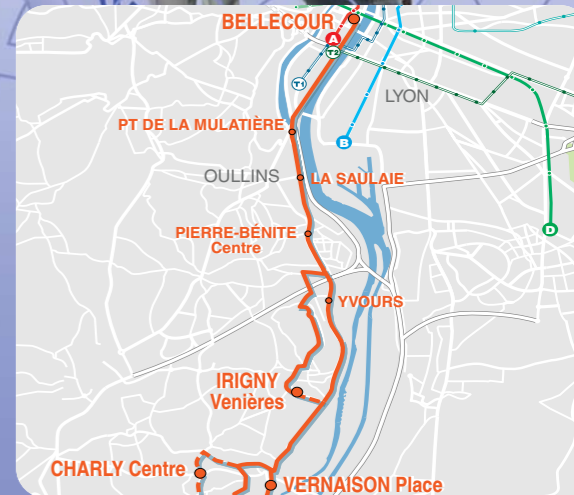

ligne
15

Départs de Vernaison Place

vers Hameaux de Vernaison
vers Pont d'Oullins Terminus

lundi au vendredi											du 28 juin au 18 juil. et les 30 et 31 août				
H	05	06	07	08	09	10	11	12	13	14	15	16	17	18	19
min	05	06	07	08	09	10	11	12	13	14	15	16	17	18	19
	33	00	15	00	18	47	37	07	39	44	52	37	28	05	01
		50e	31	35				57					46	43	50f

samedi															
H	05	06	07	08	09	10	11	12	13	14	15	16	17	18	19
min	30	05	25	05	20	38	43	33	03	24	52	51	22	31	52f
		52	40										51	58f	

dimanche et fête										
H	08	10	13	15	17	19				
min		25	40	36	46	35	43f			

lundi au vendredi											du 19 juil. au 24 août						
H	05	06	07	08	09	10	11	12	13	14	15	16	17	18	19	20	21
min	35	08	20	10	08	28	26	07	01	33	32	30	17	08	45f	50f	
		35	48						59					45			

samedi																
H	05	06	07	08	09	10	11	12	13	14	15	16	17	18	19	20
min	30	10	26	05	09	29	35	32	20	42	55	55	35	34	32f	50f
		50	29										55	59		

dimanche et fête										
H	08	10	12	13	15	17	19	20		
min		17	53	07	23e	19	55	29f	44f	

lundi au vendredi											du 25 août au 29 août					
H	05	06	07	08	09	10	11	12	13	14	15	16	17	18	19	
min	35	17	00	18	04	32	38	02	15	37	10	35	41	03	14	
		50e	28	58				38	53			55	41	23	47f	
														43		

(d)= EXPRESS par autoroute via Venières.
(e)= Voiture passant par Venières
(f)= Ne dessert pas l'arrêt les Essards.

POUR ENTRER EN CONTACT...

Allô TCL* **0820 42 7000**
(0,12 €/mn depuis un poste fixe)
6h30 à 19h30 du lundi au vendredi
et de 7h à 19h le samedi
sauf du 15 juillet au 16 août 2008 inclus
de 7h30 à 18h30 du lundi au vendredi et de 8h à 18h le samedi

Internet www.tcl.fr

POINTS DE VENTE ET D'INFORMATION

Durant l'été, les agences TCL adoptent de nouveaux horaires. Certaines restent ouvertes plus longtemps, tandis que d'autres ferment leurs portes. Informez-vous sur **INTERNET** ou par **TÉLÉPHONE**.

- **SNCF TER 0891 67 68 00** (0,22 €/mn)
- **PAPETERIE** : Place Le Viste - LYON 2^e
  → arrêt : Bellecour Charité
- **PAPETERIE** : 72, av. Salengro - PIERRE BÉNITE
  → arrêt : Pierre Bénite Centre
- **TABAC** : Place de la Croix jaune - IRIGNY
  → arrêt : Irigny Mairie
- **PAPETERIE** : 39, pl. du 11 Novembre - VERNAISON
  → arrêt : Vernaison Place